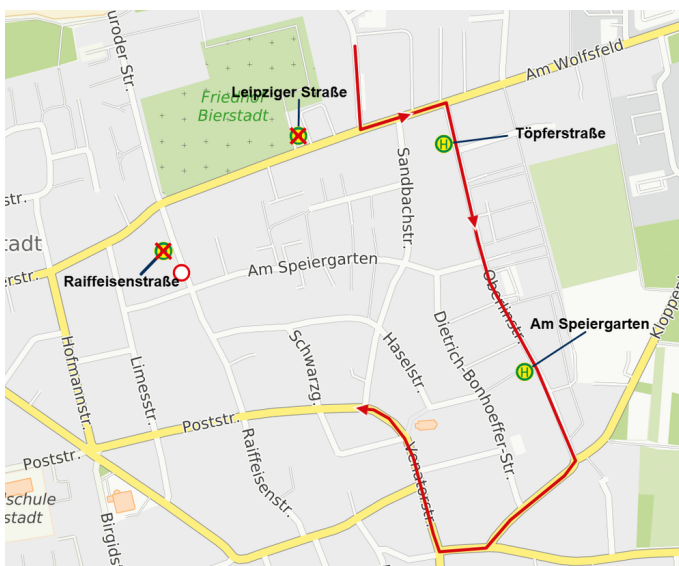

## Sperrung Raiffeisenstraße in Bierstadt

Wiesbaden, 27.01.2026. Wegen der Erneuerung der Fahrbahndecke wird die Raiffeisenstraße ab Mittwoch, 28. Januar, etwa 8:00 Uhr, bis voraussichtlich Freitag, 13. April, für den Verkehr gesperrt.

Der Linienverkehr in Richtung Klarenthal/Frauenstein wird während der Sperrung umgeleitet und betrifft die Linien 17 und 24 sowie die Schulbusse von ESWE Verkehr. Ab der Haltestelle „Dresdener Ring“ erfolgt eine Umleitung über die Straßen Am Wolfsfeld, Oberlinstraße, Kloppenheimer Straße, Igstadter Straße und Venatorstraße zurück auf den regulären Linienweg.

Die Haltestellen „Leipziger Straße“ und „Raiffeisenstraße“ können während der Maßnahme nicht bedient werden. Stattdessen werden die Haltestellen entlang der Umleitungsstrecke angefahren.

In Richtung Wolfsfeld verkehrt der Linienverkehr auf dem regulären Fahrtweg ohne Einschränkungen.

Betroffene Haltestellen:

Wiesbaden-Bierstadt Leipziger Straße · Wiesbaden-Bierstadt Raiffeisenstraße

Quelle: ESWE Verkehr | Baumgardt Consultants

Die genannten Änderungen sollten bei der Planung von Fahrten berücksichtigt und gegebenenfalls zusätzliche Zeit eingeplant werden.