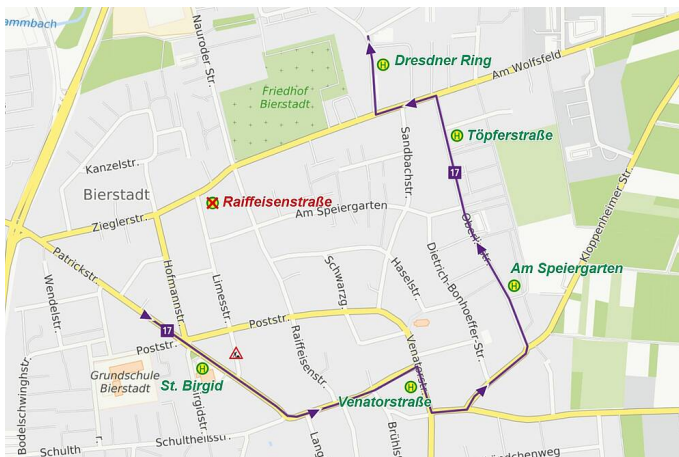

## Sperrung Limesstraße in Bierstadt

Wiesbaden, 07.05.2026. Aufgrund einer Sperrung der Limesstraße kommt es ab dem 7. Mai auf den Linien 17 und 24 in Richtung Wolfsfeld zu einem geänderten Fahrtverlauf. Diese Änderung wird voraussichtlich bis zum 19. Juni andauern.

Die Busse fahren in dieser Zeit regulär bis zur Haltestelle „St. Birgid“ und werden anschließend über die Haltestellen „Venatorstraße“, „Am Speiergarten“ und „Töpferstraße“ zum „Dresdener Ring“ umgeleitet. Die Haltestelle „Raiffeisenstraße“ entfällt ersatzlos.

### Betroffene Haltestellen: Wiesbaden-Bierstadt Raiffeisenstraße

Quelle: ESWE Verkehr | Baumgardt

Die genannten Änderungen sollten bei der Planung von Fahrten berücksichtigt und gegebenenfalls zusätzliche Zeit eingeplant werden.