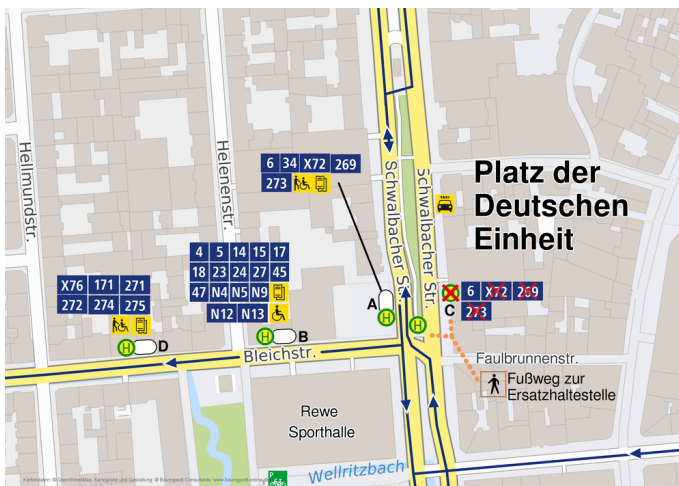

## Haltestellenverlegung „Platz der Deutschen Einheit, Bussteig C“

Wiesbaden, 15.01.2026. Ab Montag, 19. Januar wird die Haltestelle „Platz der Deutschen Einheit, Bussteig C“ aufgrund der Baumaßnahme in der Schwalbacher Straße auf den Mittelstreifen verlegt. Die Maßnahme endet voraussichtlich am 14. März.

Betroffene Haltestellen:

Wiesbaden Platz der Deutschen Einheit

Die genannten Änderungen sollten bei der Planung von Fahrten berücksichtigt und gegebenenfalls zusätzliche Zeit eingeplant werden.

Weitere allgemeine Informationen sind an den Fahrplankästen der betroffenen Haltestellen verfügbar. Aktuelle Fahrplanauskünfte finden sich zudem im interaktiven Liniennetzplan auf [www.netzplan-wiesbaden.de](http://www.netzplan-wiesbaden.de). Eine Übersicht aller Umleitungsmeldungen ist auf [www.eswe-verkehr.de](http://www.eswe-verkehr.de) verfügbar.

Das ESWE-Verkehr-Servicetelefon ist von Montag bis Freitag zwischen 7:00 und 18:00 Uhr sowie samstags von 8:00 bis 15:00 Uhr unter der Rufnummer (0611) 450 22-450 erreichbar. Fahrplan- und Tarifinformationen sind ebenfalls über die Hotline des Rhein-Main-Verkehrsverbunds erhältlich und das täglich rund um die Uhr unter der Nummer (069) 24 24 80 24.